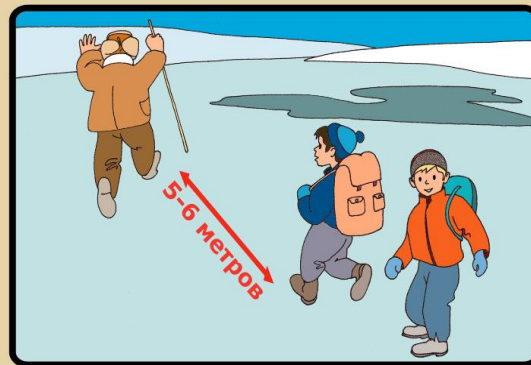

## МЕРЫ ПРЕДОСТОРОЖНОСТИ И ПРАВИЛА ПОВЕДЕНИЯ НА ЛЬДУ

**ГИМС МЧС России ПРЕДУПРЕЖДАЕТ:** Пренебрежение Правилами охраны жизни людей на водных объектах **ОПАСНО** для Вашей жизни!

**ПОМНИТЕ ! БЫСТРОЕ ОКАЗАНИЕ ПОМОЩИ ПОПАВШИМ В БЕДУ ВОЗМОЖНО ТОЛЬКО В ЗОНЕ РАЗРЕШЕННОГО ПЕРЕХОДА !**

**НЕ ВЫХОДИТЕ НА ЛЕД В ОДИНОЧКУ ! НЕ ПРОВЕРЯЙТЕ ПРОЧНОСТЬ ЛЬДА НОГАМИ ! БУДЬТЕ ВНИМАТЕЛЬНЫ ,ОСТОРОЖНЫ И ГОТОВЫ В ЛЮБУЮ МИНУТУ К ОПАСНОСТИ !**

**БУДЬТЕ ОСТОРОЖНЫ ! ПОД СНЕГОМ МОГУТ БЫТЬ ПОЛЫНИИ ,ТРЕЩИНЫ ИЛИ ЛУНКИ !**

**ВНИМАНИЕ ! ЕСЛИ ПОД ВАМИ ЗАТРЕЩАЛ ЛЕД И ПОЯВИЛИСЬ ТРЕЩИНЫ НЕ ПУГАЙТЕСЬ И НЕ БЕГИТЕ ОТ ОПАСНОСТИ ! ПЛАВНО ЛОЖИТЕСЬ НА ЛЕД И ПЕРЕКАТЫВАЙТЕСЬ В БЕЗОПАСНОЕ МЕСТО !**

**ОСТОРОЖНО ! В ЭТИХ МЕСТАХ ДАЖЕ ПОСЛЕ СИЛЬНЫХ МОРОЗОВ СЛАБЫЙ ЛЕД !**